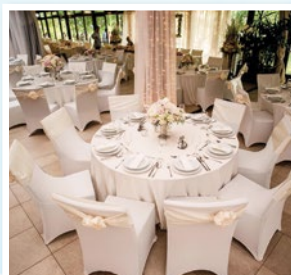

Vasad, Nádas Pihenőpark

Nádas Pihenőpark Budapesttől 30 km-re, a 4-es főút mentén, egy öthektáros területen található zöldövezetben. 38 szobás wellness szálloda, pihenőpark horgászto, kalandpark, tófürdő, két játszótér, valamint számos pihenésre alkalmas helyszín várja a természetet kedvelőket. Az étterem és a különtermek egész évben működnek szinte minden hétvégén helyt adva esküvői rendezvényeknek.

A szálloda Electrolux-gépekből komplett mosodai gépparkot vásárolt. A kedvező üzemeltetési tapasztalok és a minőségi tisztítás hatására további mosógép vásárlásával, soron kívüli kapacitásbővítésbe kezdtek.